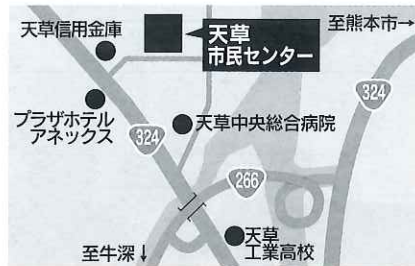

ことごとカレッジ 開催地一覧

天草会場

天草市民センター
天草市東町3番地