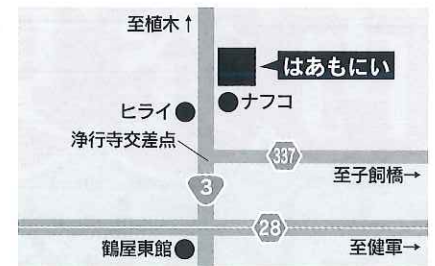

【主催】熊本日日新聞社 ミューズプランニング 【後援】天草市、宇城市、熊本市、合志市教育委員会
※本事業は、中小企業庁 平成26年度補正予算「地域中小企業・小規模事業者人材確保等支援事業」の一環として実施しています

申し込み方法は裏面に ▶

ことごとカレッジ 開催地一覧

天草会場

天草市民センター
天草市東町3番地

合志会場

合志市総合センター“ヴィーブル”
合志市福原 2922

熊本会場

熊本市男女共同参画センター はあもにい
熊本市中央区黒髪3丁目3番10号

ことごとカレッジ 申込用紙

平成27年8月21日(金)必着

※全ての項目にもれなくご記入ください

※託児について…対象は6カ月～未就学児。事前申し込みが必要です(開催日の10日前締切)

フリガナ			年齢	託児のご希望
お名前			歳	有・無
連絡先	自宅電話 ()	携帯電話 ()		
	メールアドレス			
ご希望の受講地域 ご希望の受講地域に <input checked="" type="checkbox"/> をつけてください		<input type="checkbox"/> 天草市 <input type="checkbox"/> 合志市 <input type="checkbox"/> 熊本市		
参加の動機				