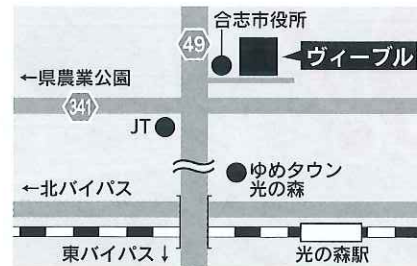

合志会場

合志市総合センター“ヴィーブル”
合志市福原 2922